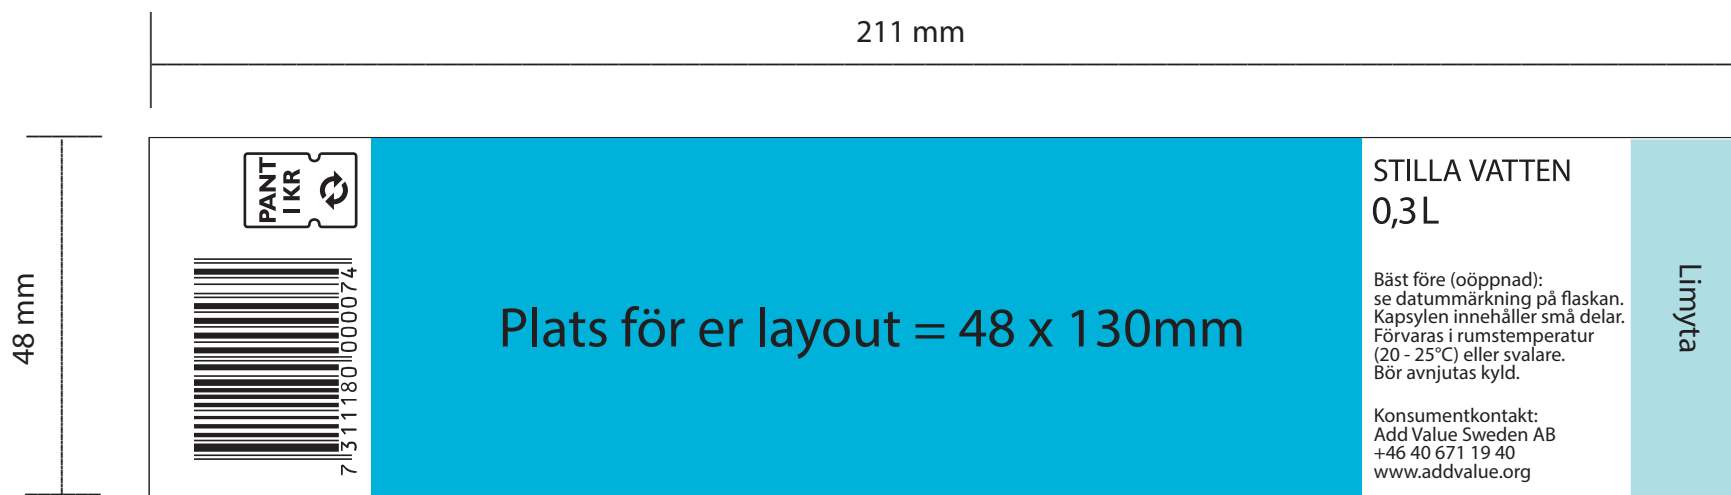

Junior

Digitaltryckt etikett

Att tänka på:

- Lägg arbetet i avsett lager - Layout
- Färger endast i CMYK. **Ej i Pantone eller RGB.**
- Det får ej ligga någon synlig eller osynlig grafik utanför layout-ytan.
- Bild och text måste vara vektoriserade.
- Bilder i minst 300 dpi.

Transparent etikett

- Pant-symbol och EAN-kod har alltid vit bakgrund - låst tryck
- Ingredienslista - låst tryck

 Rutan kan användas till layouten. EAN-kod, pantsymbol samt vita fält får ej ändras.

 Limyta. Syns ej när etiketten sitter på flaskan.