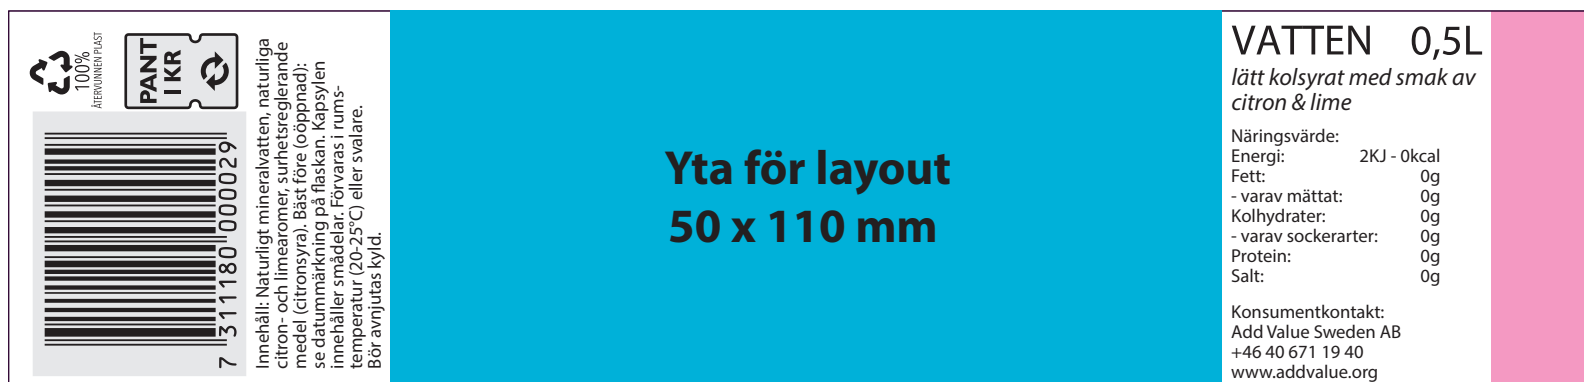

Vital, 50 cl

Digitaltryckt etikett

Att tänka på:

- Lägg arbetet i avsett lager - Layout
- Färger endast i CMYK. **Ej i Pantone eller RGB.**
- Det får ej ligga någon synlig eller osynlig grafik utanför layout-ytan.
- Bild och text måste vara vektoriserade.
- Bilder i minst 300 dpi.

Transparent etikett

- Pant-symbol och EAN-kod har alltid vit bakgrund - låst tryck
- Ingredienslista - låst tryck

-  Yta för layout. Text + blå ruta kan plockas bort
-  Limyta. Syns ej när etiketten sitter på flaskan
-  Vitt under EAN + vitt samt svart PANT-märke